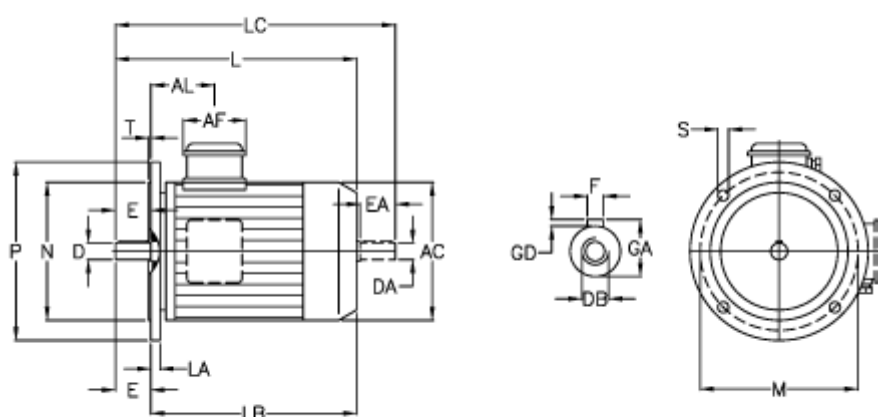

Varenummer: 252000550224  
 Beskrivelse: ICME IE2 asynkronmotor THE 132S A2  
 5,5kW 2900 o/min 400/690 B5

## Mål

A/F = 92	F = 8	N = 230
AC = 258	GA = 41.5	P = 300
AL = 117	GD = 10	S = 14
D = 38	L = 449	T = 4
DA = 38	LA = 14	
DB = M12	LB = 369	
E = 80	LC = 532	
EA = 80	M = 265	